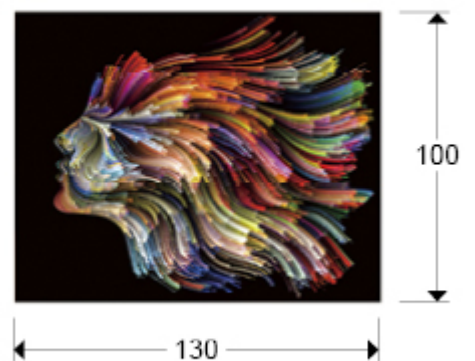

Polycromy

797603

Láminas y Fotografías

Producto recomendado

Fotografía impresa, montada en cristal templado. Incluye herraje para sujeción a pared.

INFORMACIÓN GENERAL

Catálogo: M41 Mobiliario y Decoración
Página: 16
Código EAN: 8435435331245
Tipo: Láminas y Fotografías
Colección: Polycromy

DIMENSIONES

Dimensiones: ↔ 130,0 ↓ 100,0 ↗ 0,4 cm
Peso: 13,0 Kg

DIMENSIONES CON EMBALAJE

Peso: 16,0 Kg
Volumen: 0,0760m³
Dimensiones: ↔ 139,0 ↓ 109,0 ↗ 5,0 cm

INFORMACIÓN ADICIONAL

Material: Cristal brillo
Acabado: Fotografía impresa