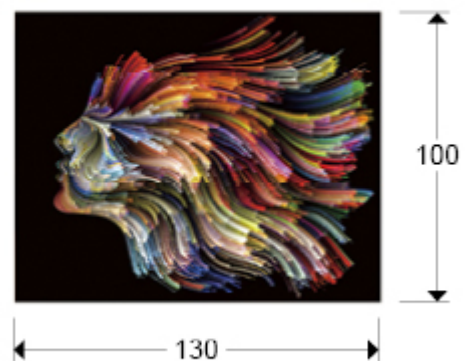

## Polycromy

797603

Láminas y Fotografías

Producto recomendado

Fotografía impresa, montada en cristal templado. Incluye herraje para sujeción a pared.

### INFORMACIÓN GENERAL

Catálogo: M37 Mobiliario y Decoración  
Página: 2  
Código EAN: 8435435331245  
Tipo: Láminas y Fotografías  
Colección: Polycromy

### DIMENSIONES

Dimensiones: ↔ 130,0 ↓ 100,0 ↗ 0,4 cm  
Peso: 13,0 Kg