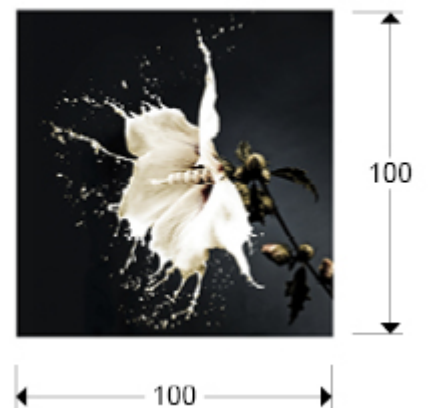

## Splash

719360

Láminas y Fotografías

Producto recomendado

Fotografía impresa, montada en cristal templado. Incluye herraje para sujeción a pared.

### INFORMACIÓN GENERAL

Catálogo: M41 Mobiliario y Decoración  
Página: 28  
Código EAN: 8435435331221  
Tipo: Láminas y Fotografías  
Colección: Splash

### DIMENSIONES

Dimensiones: ↔ 100,0 ↓ 100,0 ↗ 0,4 cm  
Peso: 10,0 Kg