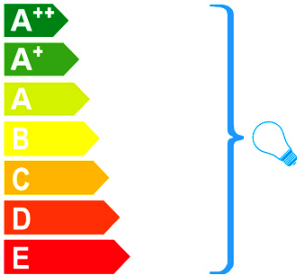

### INFORMACIÓN TÉCNICA

Clase energética: A  
Clase eléctrica: Class 1  
Potencia máxima: 3x20W  
Voltaje: 110/220 V  
Frecuencia: 50/60 Hz  
Flujo luminoso: 2.250 lm

### Schuller.SL. 653282

Esta luminaria es compatible con bombillas de las clases energéticas.

This luminaire is compatible with bulbs of the energy classes:

Esta luminaria se vende con una bombilla de la clase energética.