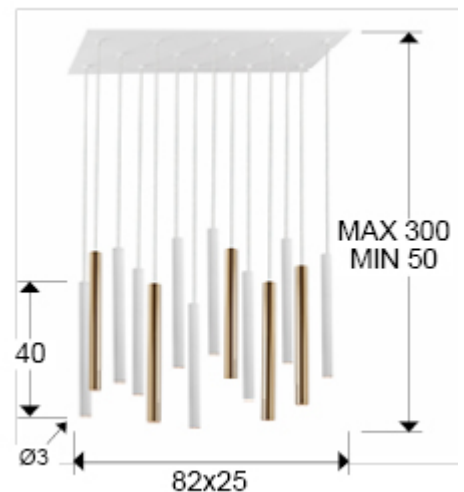

Varas 373437G

Lámparas de techo

Lámpara de 14 luces LED. Realizada en metal acabado oro y blanco mate. Difusor acrílico opal. 70W LED, 6,300 lm, 3.000 K. Altura máxima 300cm. DIMABLE.

INFORMACIÓN GENERAL

Catálogo: i39 Iluminación
Página: 121
Código EAN: 8435435330989
Tipo: Lámparas de techo
Colección: Varas

DIMENSIONES

Dimensiones: ↔ 82,0 ↓ 40,0 ↘ 25,0 cm
Altura instalada: 50,0/ máx. 300,0 cm
Peso: 11,6 Kg

DIMENSIONES CON EMBALAJE

Peso: 13,0 Kg
Volumen: 0,0640m³
Dimensiones: ↔ 90,0 ↓ 17,0 ↘ 42,0 cm

INFORMACIÓN TÉCNICA

Clase eléctrica: Class 1
Potencia máxima: 70W
Voltaje: 220/240 V
Frecuencia: 50/60 Hz
Flujo luminoso: 6.300 lm
Temperatura de color: 3.000 K
Vida media: 50.000 h
Factor de potencia: >0.9
CRI: >80

INFORMACIÓN ADICIONAL

Material: Metal, acrílico.
Acabado: Oro brillo, blanco mate, opal.
Medidas de la pantalla/tulipa: \varnothing 3,2 \updownarrow 40,0 cm
Florón (espacio para instalación): \leftrightarrow 75,0 \updownarrow 2,5 \swarrow 18,0 cm
Color del cable: Transparente