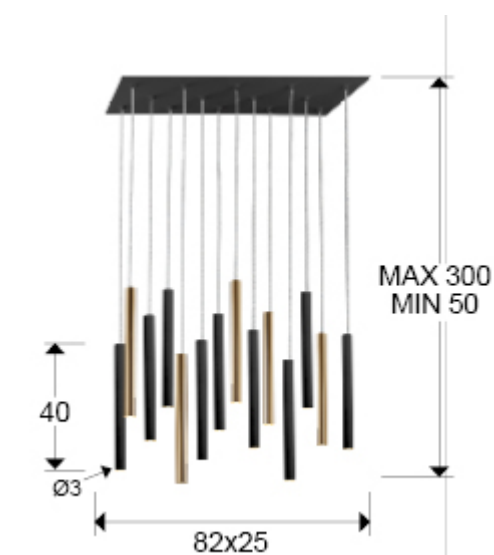

Varas 373425G

Lámparas grandes

Lámpara de 14 luces LED. Realizada en metal acabado oro y negro mate. Difusor acrílico opal. 70W LED, 6,300 lm, 3.000 K. Altura máxima 300cm. DIMABLE.

INFORMACIÓN GENERAL

Catálogo: i39 Iluminación
 Página: 109
 Código EAN: 8435435330965
 Tipo: Lámparas grandes
 Colección: Varas

DIMENSIONES

Dimensiones: ↔ 82,0 ↓ 40,0 ↘ 25,0 cm
 Altura instalada: 50,0/ máx. 300,0 cm
 Peso: 11,6 Kg

DIMENSIONES CON EMBALAJE

Peso: 13,0 Kg
 Volumen: 0,0640m³
 Dimensiones: ↔ 90,0 ↓ 17,0 ↘ 42,0 cm

INFORMACIÓN TÉCNICA

Clase eléctrica: Class 1
Potencia máxima: 70W
Voltaje: 220/240 V
Frecuencia: 50/60 Hz
Flujo luminoso: 6.300 lm
Temperatura de color: 3.000 K
Vida media: 50.000 h
Factor de potencia: >0.9
CRI: >80

INFORMACIÓN ADICIONAL

Material: Metal, acrílico.
Acabado: Oro brillo, negro mate, opal
Medidas de la pantalla/tulipa: \varnothing 3,2 \updownarrow 40,0 cm
Florón (espacio para instalación): \leftrightarrow 75,0 \updownarrow 2,5 \swarrow 18,0 cm
Color del cable: Transparente