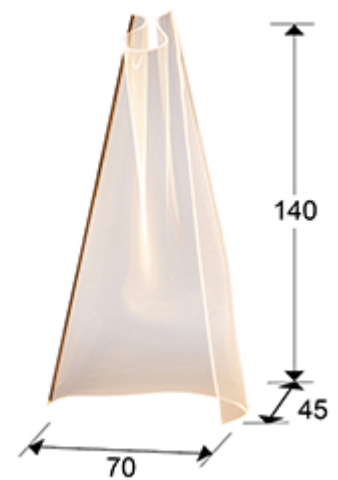

Velos

608312

Lámparas de pie

Producto recomendado

Lámpara de pie formada por una lámina de metacrilato microimpreso moldeado y perfil metálico color oro rosa. Iluminación LED 17W 1.564lm 3.000K.

INFORMACIÓN GENERAL

Catálogo: I38 Iluminación
Página: 46
Código EAN: 8435435329334
Tipo: Lámparas de pie
Colección: Velos

DIMENSIONES

Dimensiones: ↔ 70,0 ↓ 140,0 ↗ 45,0 cm
Peso: 8,8 Kg

DIMENSIONES CON EMBALAJE

Peso: 15,0 Kg
Volumen: 0,5150m³
Dimensiones: ↔ 150,0 ↓ 44,0 ↗ 78,0 cm