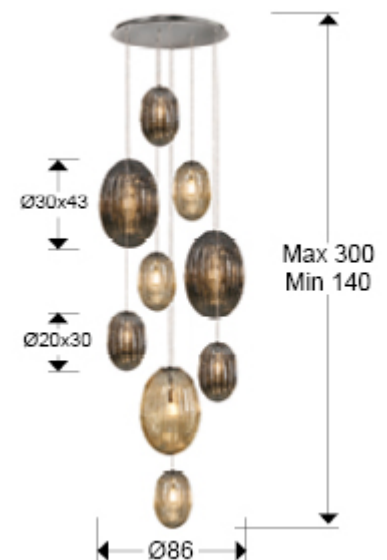

## Ovila 752367D

Lámparas de techo

Producto recomendado

Lámpara de 9 luces, realizada en metal acabado cromo. Tulipas combinadas: grandes y pequeñas. Dos tonos de cristal: coñac y gris smoke espejado. Regulable en altura. DIMABLE. Incluye mando a distancia.

Este producto incluye dimer receptor y un mando a distancia por radiofrecuencia. -Incluye 9 E27 LED 8W. DIMABLE

### DIMENSIONES

Dimensiones: Ø 86,0 ↑ 230,0 cm  
 Altura instalada: 140,0/ máx. 300,0 cm  
 Peso: 20,5 Kg

## INFORMACIÓN ADICIONAL

Material: Metal. Cristal.  
Acabado: Cromado. Coñac, gris smoke  
Medidas de la pantalla/tulipa: Ø 30,0 ↑ 43,0 cm  
Florón (espacio para instalación): Ø 60,0 ↑ 3,0 cm