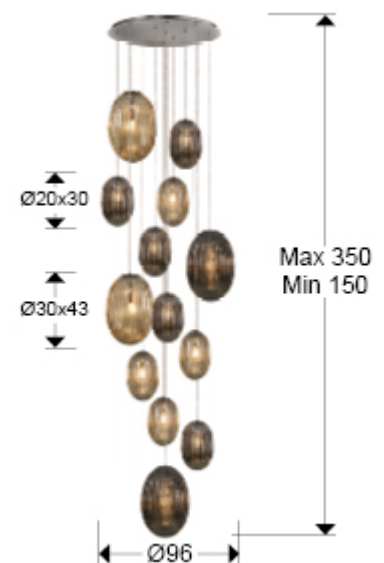

Ovila 752459D

Lámparas grandes

Producto recomendado

Lámpara de 13 luces, realizada en metal acabado cromo. Tulipas combinadas: grandes y pequeñas. Dos tonos de cristal: coñac y gris smoke espejado. Regulable en altura. DIMABLE. Incluye mando a distancia.

Este producto incluye dimer receptor y un mando a distancia por radiofrecuencia. -Incluye 13 E27 LED 8W. DIMABLE

INFORMACIÓN GENERAL

Catálogo: i39 Iluminación
 Página: 15
 Código EAN: 8435435331061
 Tipo: Lámparas grandes
 Colección: Ovila

DIMENSIONES

Dimensiones: Ø 96,0 ↑ 300,0 cm
 Altura instalada: 150,0/ máx. 350,0 cm
 Peso: 28,0 Kg

DIMENSIONES CON EMBALAJE

Peso: 49,9 Kg
 Volumen: 0,8290m³
 Dimensiones: ↔ 135,0 ↓ 64,0 ↗ 96,0 cm

INFORMACIÓN TÉCNICA

Clase energética: A+
Clase eléctrica: Class 1
Potencia máxima: 13x20W
Voltaje: 220/240 V
Frecuencia: 50/60 Hz
Flujo luminoso: 11.310 lm
Regulación: CONTROL REMOTO

INFORMACIÓN ADICIONAL

Material: Metal. Cristal.
Acabado: Cromado. Coñac, gris smoke
Tiempo de montaje por el cliente: 35 min