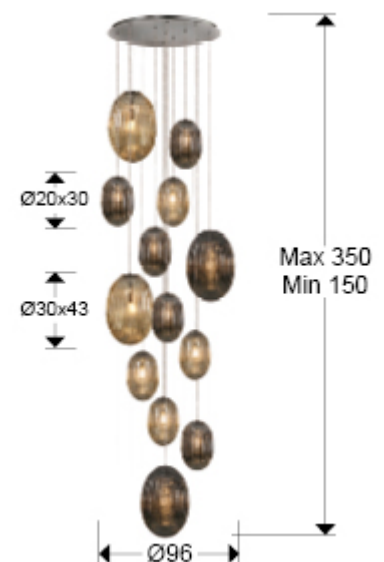

Ovila

752459

Lámparas grandes

Producto recomendado

Lámpara de 13 luces, realizada en metal acabado cromo.
Tulipas combinadas: grandes y pequeñas. Dos tonos de cristal: coñac y gris smoke espejado. Regulable en altura.

·Incluye 13 E27 LED 8W. DIMABLE

INFORMACIÓN GENERAL

Catálogo: i39 Iluminación
Página: 15
Código EAN: 8435435330897
Tipo: Lámparas grandes
Colección: Ovila

DIMENSIONES

Dimensiones: Ø 96,0 ↑ 300,0 cm
Altura instalada: 150,0/ máx. 350,0 cm
Peso: 28,0 Kg

DIMENSIONES CON EMBALAJE

Peso: 49,9 Kg
Volumen: 0,8290m³
Dimensiones: ↔ 135,0 ↑ 64,0 ↗ 96,0 cm

INFORMACIÓN TÉCNICA

Clase energética: A+
Clase eléctrica: Class 1
Potencia máxima: 13x20W
Voltaje: 220/240 V
Frecuencia: 50/60 Hz
Flujo luminoso: 11.310 lm

INFORMACIÓN ADICIONAL

Material: Metal. Cristal.
Acabado: Cromado. Coñac, gris smoke
Tiempo de montaje por el cliente: 35 min
Medidas de la pantalla/tulipa: Ø 30,0 ↑ 43,0 cm
Florón (espacio para instalación): Ø 75,0 ↑ 3,0 cm