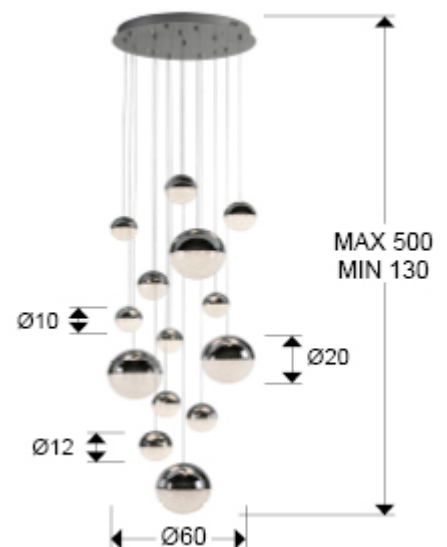

Sphere

793269GB

Lámparas de techo

Lámpara de 14 luces LED. Realizada en metal acabado cromo. Tulipas esféricas de 10, 12, 20 cm, de policarbonato con interior texturizado y metal acabado cromado. DIMABLE por BLUETOOTH con APP para smartphone. 78,6W LED. 3.000K. 5.502 lm.

INFORMACIÓN GENERAL

Catálogo: i39 Iluminación
 Página: 155
 Código EAN: 8435435331788
 Tipo: Lámparas de techo
 Colección: Sphere

DIMENSIONES

Dimensiones: \varnothing 60,0 \updownarrow 220,0 cm
 Altura instalada: 130,0/ máx. 500,0 cm
 Peso: 10,9 Kg

DIMENSIONES CON EMBALAJE

Peso: 14,0 Kg
 Volumen: 0,1840m³
 Dimensiones: \leftrightarrow 67,0 \updownarrow 41,0 \swarrow 67,0 cm

INFORMACIÓN TÉCNICA

Clase eléctrica: Class 1
Potencia máxima: 78.60W
Voltaje: 100/277 V
Frecuencia: 50/60 Hz
Flujo luminoso: 5.502 lm
Regulación: BLUETOOTH
Temperatura de color: 3.000 K
Vida media: 30.000 h
Factor de potencia: >0.9
CRI: >80

INFORMACIÓN ADICIONAL

Material: Metal, metacrilato.
Acabado: Cromado, transparente.
Tiempo de montaje por el cliente: 10 min
Florón (espacio para instalación): Ø 51,0 ↓ 5,0 cm