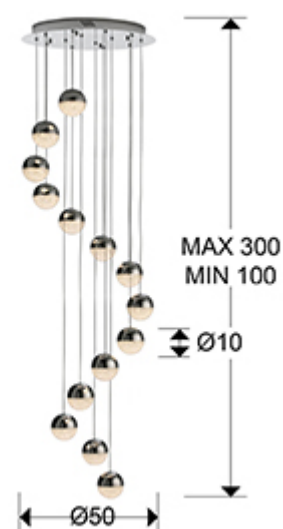

Sphere

793746B

Producto recomendado

Lámparas de techo

Lámpara de 14 luces LED. Realizada en metal acabado cromo. Tulipas esféricas de Ø10 cm, de policarbonato con interior texturizado y metal cromado. Altura regulable. DIMABLE por BLUETOOTH con APP para smartphone. 50W LED. 3.000K. 3.024 lm.

INFORMACIÓN GENERAL

Catálogo: i39 Iluminación
 Página: 153
 Código EAN: 8435435331795
 Tipo: Lámparas de techo
 Colección: Sphere

DIMENSIONES

Dimensiones: Ø 50,0 ↑ 165,0 cm
 Altura instalada: 100,0/ máx. 300,0 cm
 Peso: 6,9 Kg

DIMENSIONES CON EMBALAJE

Peso: 8,7 Kg
 Volumen: 0,0910m³
 Dimensiones: ↔ 58,0 ↓ 27,0 ↗ 58,0 cm

INFORMACIÓN TÉCNICA

Clase eléctrica: Class 1
Potencia máxima: 50W
Voltaje: 100/277 V
Frecuencia: 50/60 Hz
Flujo luminoso: 3.024 lm
Regulación: BLUETOOTH
Temperatura de color: 3.000 K
Vida media: 30.000 h
Factor de potencia: >0.9
CRI: >80

INFORMACIÓN ADICIONAL

Material: Metal, policarbonato
Acabado: Cromo, transparente
Medidas de la pantalla/tulipa: Ø 10,0 ↓ 10,0 cm
Florón (espacio para instalación): Ø 43,0 ↓ 5,5 cm