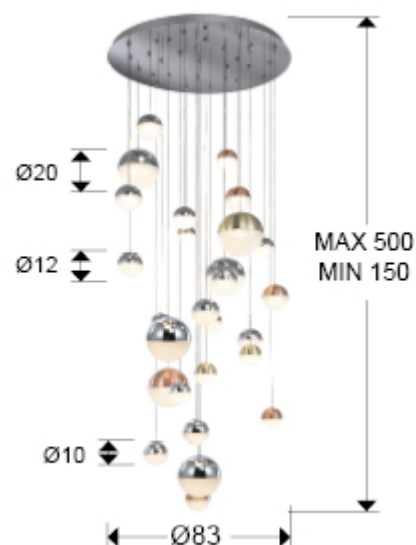

Sphere

793960GK

Lámparas grandes

Producto recomendado

Lámpara GRAN FORMATO. 27 luces LED. Tulipas de 10/12/20 cm Ø de policarbonato, interior texturizado y metal en cobre y latón satinados y cromo. DIMABLE y CCT, temp.color 3.000K a 4.000K. Control BLUETOOTH con APP para smartphone. 147,6W LED 10.330 lm

Incluye driver led con dimado por Bluetooth para uso mediante una App de móvil o tablet. También mediante un altavoz inteligente como Google Home o Amazon Echo si se añade un dispositivo BluetoothGateway. No es compatible con un regulador de pared. Modelo con altura especial de hasta 5 metros. Tulipas regulables en altura independientemente, permitiendo diferentes presentaciones.

INFORMACIÓN GENERAL

Catálogo: i39 Iluminación
 Página: 167
 Código EAN: 8435435331368
 Tipo: Lámparas grandes
 Colección: Sphere

DIMENSIONES

Dimensiones: Ø 83,0 ↑ 220,0 cm
 Altura instalada: 150,0/ máx. 500,0 cm
 Peso: 23,9 Kg

INFORMACIÓN ADICIONAL

Material: Metal, policarbonato
Acabado: Cromo. Cobre y laton satinado
Tiempo de montaje por el cliente: 20 min
Florón (espacio para instalación): Ø 75,0 ↓ 5,5 cm