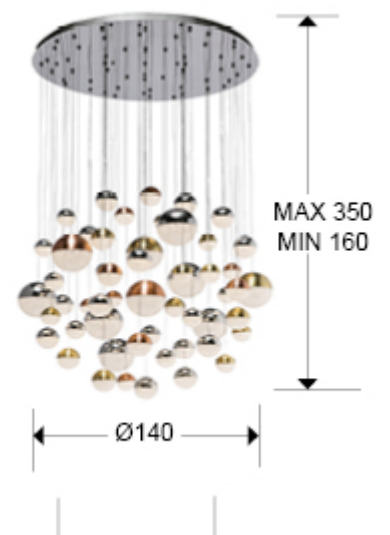

## Sphere

794691B

Producto recomendado

### Lámparas grandes

Lámpara de GRAN FORMATO en metal cromado, 55 luces LED. Tulipas de Ø10, 12 y 20 cm, de policarbonato, interior texturizado y metal en cobre y latón satinado, y cromo. DIMABLE por BLUETOOTH, con APP para smartphone. 288W LED, 3.000K, 18.720 lm.

## DIMENSIONES

Dimensiones: Ø 140,0 ↑ 200,0 cm  
Altura instalada: 160,0/ máx. 350,0 cm  
Peso: 54,4 Kg

---

## INFORMACIÓN ADICIONAL

Material: Metal, policarbonato  
Acabado: Cromo, cobre, latón.  
Tiempo de montaje por el cliente: 40 min  
Florón (espacio para instalación): Ø 116,0 ↓ 5,0 cm