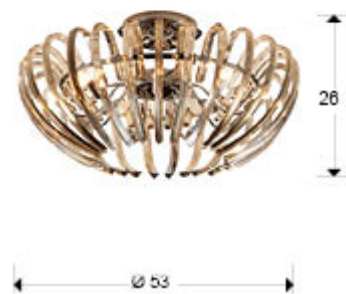

Ariadna

Plafones de techo

876360

Plafón de 9 luces realizado en metal acabado cromo. Tulipa formada por barras curvadas de cristal de alta calidad de color champagne.

-Incluye 9 G9 LED 6W

INFORMACIÓN GENERAL

Catálogo: i39 Iluminación
Página: 276
Código EAN: 8435435311506
Tipo: Plafones de techo
Colección: Ariadna

DIMENSIONES

Dimensiones: \varnothing 53,0 \uparrow 26,0 cm
Peso: 4,5 Kg

DIMENSIONES CON EMBALAJE

Peso: 7,1 Kg
Volumen: 0,1020m³
Dimensiones: \leftrightarrow 45,0 \uparrow 54,0 \swarrow 42,0 cm

INFORMACIÓN TÉCNICA

Clase energética: A+
Clase eléctrica: Class 1
Potencia máxima: 9x42W
Voltaje: 220/240 V
Frecuencia: 50/60 Hz
Flujo luminoso: 4.950 lm

INFORMACIÓN ADICIONAL

Material: Metal y cristal
Acabado: Cromo y champán
Tiempo de montaje por el cliente: 20 min
Florón (espacio para instalación): \varnothing 14,0 \updownarrow 2,5 cm
Color del cable: Transparente