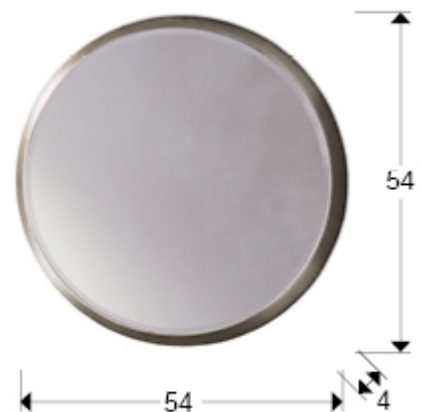

Aries 119139

Espejos con marco

Espejo redondo con base de 4 cm de DM acabado en PAN DE PLATA. Luna biselada.

INFORMACIÓN GENERAL

Catálogo: M37 Mobiliario y Decoración
Página: 110
Código EAN: 8435435331849
Tipo: Espejos con marco
Colección: Aries

DIMENSIONES

Dimensiones: \varnothing 54,0 \updownarrow 4,0 cm
Peso: 4,9 Kg

DIMENSIONES CON EMBALAJE

Peso: 5,9 Kg
Volumen: 0,0450m³
Dimensiones: \leftrightarrow 60,0 \updownarrow 62,0 \nearrow 12,0 cm

INFORMACIÓN ADICIONAL

Material: DM, cristal.
Acabado: PAN DE PLATA, espejo.
Medidas de la luna: \leftrightarrow 50,0 \updownarrow 50,0 cm
Ancho del marco: 4,0 cm