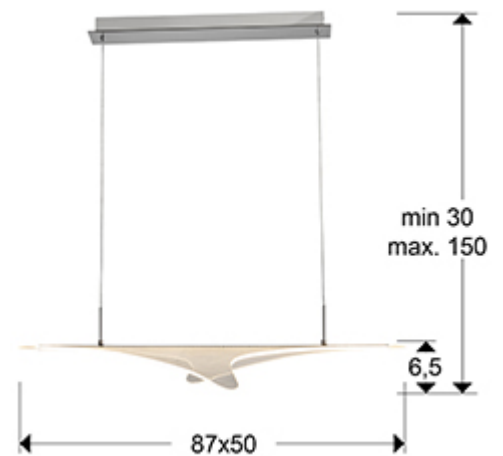

Enigma

327640

Producto recomendado

Lámparas de techo

Lámpara de techo de luz LED, metal acabado cromo. Tulipa de metacrilato microimpreso moldeado. 35W LED. 3.000K, 1.950 lm.

INFORMACIÓN GENERAL

Código EAN: 8435435331986
Tipo: Lámparas de techo
Colección: Enigma

DIMENSIONES

Dimensiones: ↔ 87,0 ↓ 17,0 ↗ 50,0 cm
Altura instalada: 30,0/ máx. 150,0 cm
Peso: 3,1 Kg

DIMENSIONES CON EMBALAJE

Peso: 5,7 Kg
Volumen: 0,1090m³
Dimensiones: ↔ 96,0 ↓ 20,0 ↗ 57,0 cm

INFORMACIÓN TÉCNICA

Marca: SCHULLER
Modelo: 73401
Cantidad: 1 Unidades
Dimable: No
Potencia máxima: 40W
Frecuencia: 50-60 Hz
Tensión primaria: 180-240 V
Tipo: Voltaje constante
Tensión secundaria: 24 V
Dimensiones: ↔ 13,5 ↓ 2,5 ↗ 4,5 cm

INFORMACIÓN ADICIONAL

Material: Metal, aluminio, metacrilato
Acabado: Cromo, transparente impreso
Medidas de la pantalla/tulipa: ↔ 87,0 ↓ 6,5 ↗ 50,0 cm
Florón (espacio para instalación): ↔ 53,0 ↓ 4,0 ↗ 5,0 cm