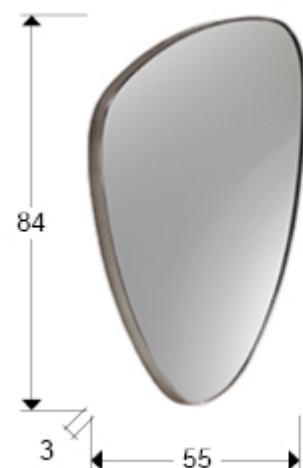

Orio 127370

Espejos con marco

Espejo triangular con marco de DM acabado en PAN DE PLATA. Preparado para colgar en posición horizontal o vertical.

INFORMACIÓN GENERAL

Catálogo: M37 Mobiliario y Decoración
Página: 96
Código EAN: 8435435331870
Tipo: Espejos con marco
Colección: Orio

DIMENSIONES

Dimensiones: ↔ 55,0 ↓ 84,0 ↘ 3,0 cm
Peso: 6,9 Kg

DIMENSIONES CON EMBALAJE

Peso: 8,1 Kg
Volumen: 0,0740m³
Dimensiones: ↔ 95,0 ↓ 65,0 ↘ 12,0 cm

INFORMACIÓN ADICIONAL

Material:DM, cristal.

Acabado: PAN DE PLATA, espejo.

Medidas de la luna: ↔83,0 ↓ 54,5 cm

Ancho del marco: 0,3 cm