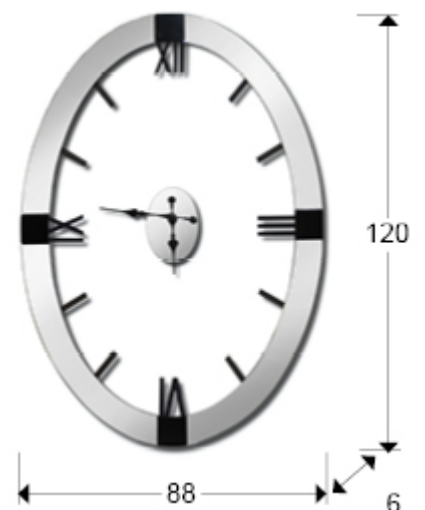

Times y Kairos

564397

Relojes

Reloj de pared oval. Esfera sin fondo con mecanismo central independiente. Aro de espejos biselados, números en metacrilato y detalles decorativos en madera en color negro. Pilas no incluidas. Ancho del marco 6 cm.

INFORMACIÓN GENERAL

Catálogo: M41 Mobiliario y Decoración
Página: 123
Código EAN: 8435435332495
Tipo: Relojes
Colección: Times y Kairos

DIMENSIONES

Dimensiones: ↔ 85,0 ↓ 120,0 ↗ 6,0 cm
Peso: 11,2 Kg

DIMENSIONES CON EMBALAJE

Peso: 14,7 Kg
Volumen: 0,1890m³
Dimensiones: ↔ 131,5 ↓ 96,0 ↗ 15,0 cm

INFORMACIÓN ADICIONAL

Material: Cristal, DM
Acabado: Espejo plata, negro