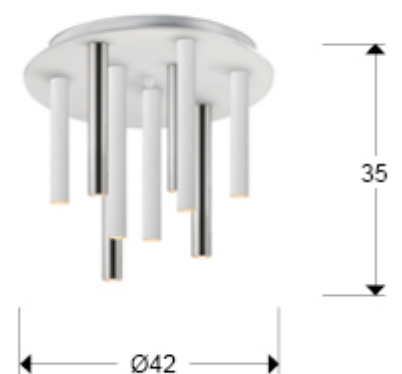

Varas 374026

Plafones de techo

Plafón de techo redondo de 9 luces LED. Realizada en metal acabado cromo y blanco mate. Difusor acrílico opal. 45W LED, 4.050 lm, 3.000 K. DIMABLE

INFORMACIÓN GENERAL

Código EAN: 8435435333249
Tipo: Plafones de techo
Colección: Varas

DIMENSIONES

Dimensiones: Ø 42,0 ↑ 35,0 cm
Peso: 5,4 Kg

DIMENSIONES CON EMBALAJE

Peso: 6,2 Kg
Volumen: 0,0450m³
Dimensiones: ↔ 50,0 ↑ 18,0 ↗ 50,0 cm

INFORMACIÓN TÉCNICA

Clase eléctrica: Class 1
Potencia máxima: 45W
Voltaje: 220/240 V
Frecuencia: 50/60 Hz
Flujo luminoso: 4.050 lm
Temperatura de color: 3.000 K
Vida media: 50.000 h
Factor de potencia: >0.9
CRI: >80

INFORMACIÓN ADICIONAL

Material: Metal, acrílico.
Acabado: Cromo, blanco mate, opal.
Florón (espacio para instalación): \varnothing 33,0 \updownarrow 2,5 cm