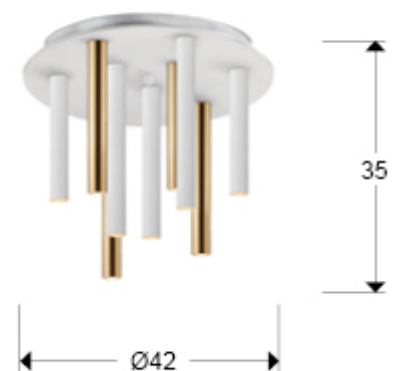

Varas 374064

Plafones de techo

Plafón de techo redondo de 9 luces LED. Realizada en metal acabado oro brillo y blanco mate. Difusor acrílico opal. 45W LED, 4.050 lm, 3.000 K. DIMABLE

INFORMACIÓN GENERAL

Código EAN: 8435435333256
Tipo: Plafones de techo
Colección: Varas

DIMENSIONES

Dimensiones: Ø 42,0 ↑ 35,0 cm
Peso: 5,4 Kg

DIMENSIONES CON EMBALAJE

Peso: 6,2 Kg
Volumen: 0,0450m³
Dimensiones: ↔ 50,0 ↑ 18,0 ↗ 50,0 cm

INFORMACIÓN TÉCNICA

Clase eléctrica: Class 1
Potencia máxima: 45W
Voltaje: 220/240 V
Frecuencia: 50/60 Hz
Flujo luminoso: 4.050 lm
Temperatura de color: 3.000 K
Vida media: 50.000 h
Factor de potencia: >0.9
CRI: >80

INFORMACIÓN ADICIONAL

Material: Metal, acrílico.
Acabado: Oro brillo, blanco mate, opal.
Florón (espacio para instalación): ∅ 33,0 ↑ 2,5 cm