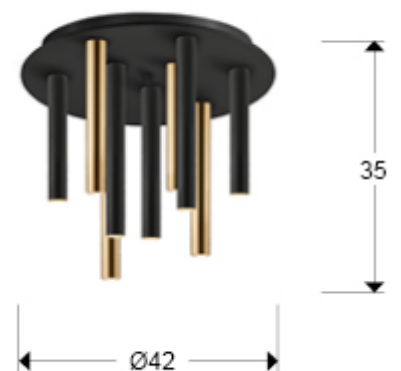

Varas 374088

Plafones de techo

Plafón de techo redondo de 9 luces LED. Realizada en metal acabado oro brillo y negro mate. Difusor acrílico opal.
45W LED, 4.050 lm, 3.000 K. DIMABLE

INFORMACIÓN GENERAL

Código EAN: 8435435333263
Tipo: Plafones de techo
Colección: Varas

DIMENSIONES

Dimensiones: Ø 42,0 ↑ 35,0 cm
Peso: 5,4 Kg

DIMENSIONES CON EMBALAJE

Peso: 6,2 Kg
Volumen: 0,0450m³
Dimensiones: ↔ 50,0 ↑ 18,0 ↗ 50,0 cm

INFORMACIÓN TÉCNICA

Clase eléctrica: Class 1
Potencia máxima: 45W
Voltaje: 200/240 V
Frecuencia: 50/60 Hz
Flujo luminoso: 4.050 lm
Temperatura de color: 3.000 K
Vida media: 5.000 h
Factor de potencia: >0.9
CRI: >80

INFORMACIÓN ADICIONAL

Material: Metal, acrílico.
Acabado: Negro mate, oro brillo, opal.
Florón (espacio para instalación): \varnothing 33,0 \updownarrow 2,5 cm