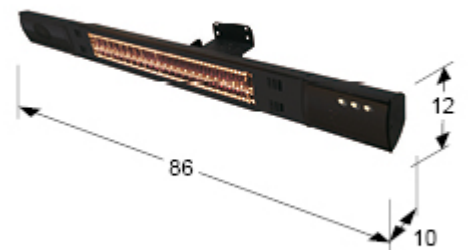

Heat Music

768191

Estufas de exterior

Estufa eléctrica para instalación a pared, con altavoces bluetooth. Realizada en metal y plástico, acabado negro. Calefacción halógena de 1500W. Mando a distancia. Temporizador. Incluye brazo para instalación. Cable:1,8 m. IP55.

INFORMACIÓN GENERAL

Catálogo: i39 Iluminación
Página: 354
Código EAN: 8435435333669
Tipo: Estufas de exterior
Colección: Heat Music

DIMENSIONES

Dimensiones: ↔ 86,0 ↓ 12,0 ↗ 10,0 cm
Peso: 2,9 Kg

DIMENSIONES CON EMBALAJE

Peso: 3,8 Kg
Volumen: 0,0290m³
Dimensiones: ↔ 91,0 ↓ 18,0 ↗ 18,0 cm

INFORMACIÓN TÉCNICA

Cifra IP: IP 55
Clase eléctrica: Class 1
Potencia máxima: 1500W
Voltaje: 220/240 V
Frecuencia: 50/60 Hz
Vida media: 5.000 h

INFORMACIÓN ADICIONAL

Material: Metal, plástico
Acabado: Negro