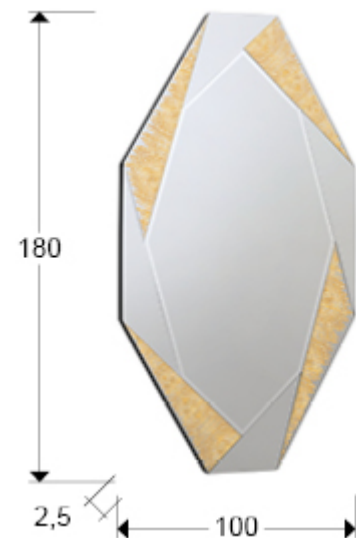

Laverna

Espejos de cristal

434829

Espejo con lunas biseladas y grafismo en PAN DE ORO.
Trasera de DM lacado en negro. Preparado para colgar en
posición horizontal o vertical.

INFORMACIÓN GENERAL

Catálogo: M37 Mobiliario y Decoración
Página: 63
Código EAN: 8435435332976
Tipo: Espejos de cristal
Colección: Laverna

DIMENSIONES

Dimensiones: ↔ 100,0 ↓ 180,0 ↗ 2,5 cm
Peso: 40,0 Kg

DIMENSIONES CON EMBALAJE

Peso: 53,0 Kg
Volumen: 0,2620m³
Dimensiones: ↔ 119,0 ↓ 200,0 ↗ 11,0 cm

INFORMACIÓN ADICIONAL

Material:Espejo, DM

Acabado: Pan de oro, Negro

Medidas de la luna: ↔82,0 ↓ 152,0 cm

Ancho del marco: 17,0 cm