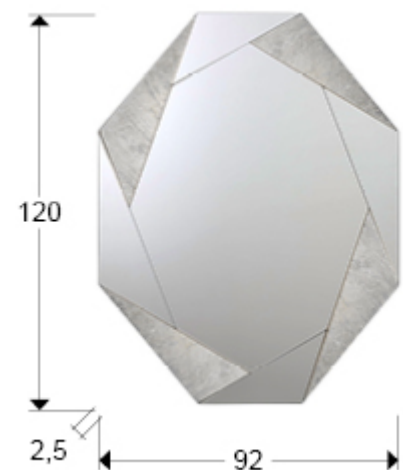

Laverna

Espejos de cristal

434799

Espejo con lunas biseladas y grafismo en PAN DE PLATA.
Trasera de DM lacado en negro. Preparado para colgar en posición horizontal o vertical.

INFORMACIÓN GENERAL

Catálogo: M37 Mobiliario y Decoración
Página: 64
Código EAN: 8435435332969
Tipo: Espejos de cristal
Colección: Laverna

DIMENSIONES

Dimensiones: ↔ 92,0 ↓ 120,0 ↗ 2,5 cm
Peso: 21,0 Kg

DIMENSIONES CON EMBALAJE

Peso: 25,0 Kg
Volumen: 0,1200m³
Dimensiones: ↔ 104,0 ↓ 136,0 ↗ 8,5 cm

INFORMACIÓN ADICIONAL

Material:Espejo, DM

Acabado: Pan de plata, negro

Medidas de la luna: ↔73,0 ↓ 101,0 cm

Ancho del marco: 16,0 cm