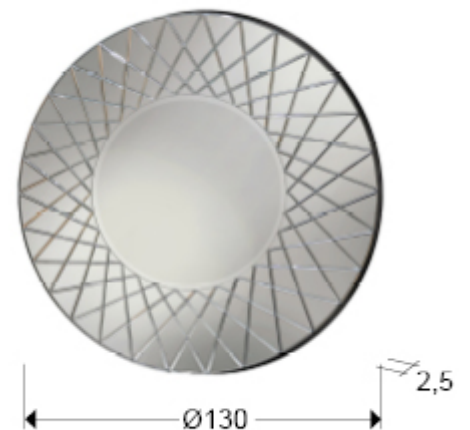

Lennon

487597

Espejos de cristal

Espejo redondo con luna central y marco de espejos biselados. Ancho del marco 30 cm. Trasera en DM acabado en color negro.

INFORMACIÓN GENERAL

Código EAN: 8435435333270

Tipo: Espejos de cristal

Colección: Lennon

DIMENSIONES

Ø 130,0 \updownarrow 2,5 cm
Peso: 25,8 Kg

DIMENSIONES CON EMBALAJE

Peso: 35,0 Kg
Volumen: 0,3330m³
Dimensiones: \leftrightarrow 149,0 \updownarrow 149,0 \updownarrow 15,0 cm

INFORMACIÓN ADICIONAL

Material: Cristal, MDF.

Acabado: Espejo, negro.

Medidas de la luna: \leftrightarrow 71,0 \updownarrow 0,5 cm

Ancho del marco: 30,0 cm