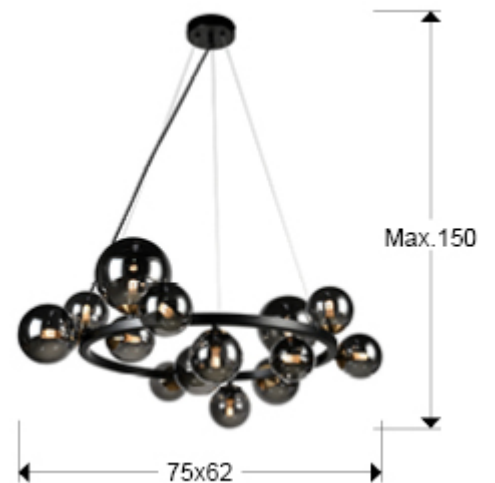

Astros

329613

Lámparas de techo

Lámpara de 14 luces, realizada en metal acabado negro mate y latón pulido. Tulipas esféricas de cristal tono gris smoke espejado. Regulable en altura.

Producto recomendado

·Incluye 14 G9 LED 3.5W

INFORMACIÓN GENERAL

Código EAN: 8435435332921
Tipo: Lámparas de techo
Colección: Astros

DIMENSIONES

Dimensiones: \varnothing 82,0 \updownarrow 30,0 cm
Altura instalada: 65,0/ máx. 150,0 cm
Peso: 3,6 Kg

DIMENSIONES CON EMBALAJE

Peso: 5,6 Kg
Volumen: 0,1210m³
Dimensiones: \leftrightarrow 89,0 \updownarrow 22,0 \nearrow 62,0 cm

INFORMACIÓN TÉCNICA

Clase energética: A+
Clase eléctrica: Class 1
Potencia máxima: 14x4W
Voltaje: 220/240 V
Frecuencia: 50/60 Hz
Flujo luminoso: 5.600 lm

INFORMACIÓN ADICIONAL

Material: Metal, cristal
Acabado: Negro mate, gris espejado
Medidas de la pantalla/tulipa: Ø 15,0 Florón (espacio para instalación): Ø 12,0 ↑ 3,0 cm