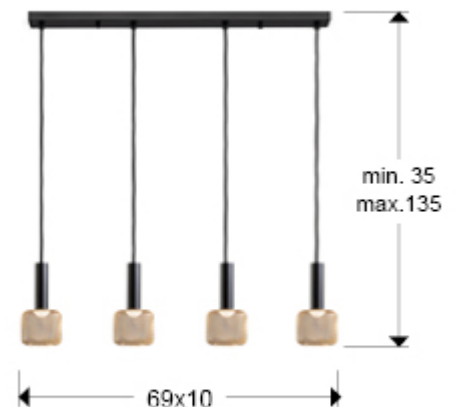

## Sincro

175395

Lámparas de techo

Producto recomendado

Lámpara LED de 4 luces realizada en metal negro mate y tulipa de malla metálica oro brillo, difusor acrílico opal. 20W LED, 1.800 lm, 3.000 K. DIMABLE.

### DIMENSIONES

Dimensiones: ↔ 69,0 ↓ 22,0 ↗ 10,0 cm  
Altura instalada: 35,0/ máx. 135,0 cm  
Peso: 2,2 Kg

### DIMENSIONES CON EMBALAJE

Peso: 3,1 Kg  
Volumen: 0,0270m<sup>3</sup>  
Dimensiones: ↔ 73,5 ↓ 22,0 ↗ 17,0 cm

---

## INFORMACIÓN ADICIONAL

Material: Metal, acrílico  
Acabado: Negro mate y oro, opal.  
Medidas de la pantalla/tulipa:  $\varnothing$  10,0  $\uparrow$  9,0 cm  
Florón (espacio para instalación):  $\leftrightarrow$  66,0  $\downarrow$  2,5  $\swarrow$  5,0 cm