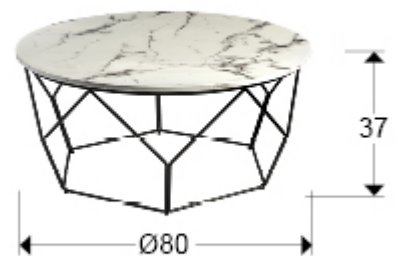

Liza 234924

Mesas auxiliares

Mesa de centro redonda, realizada en metal acabado negro mate. Tapa de piedra artificial acabado mármol blanco vetado.

INFORMACIÓN GENERAL

Catálogo: M41 Mobiliario y Decoración
Página: 172
Código EAN: 8435435333324
Tipo: Mesas auxiliares
Colección: Liza

DIMENSIONES

Dimensiones: Ø 80,0 ↑ 37,0 cm
Peso: 23,4 Kg
Peso bulto 1: 4,0 Kg
Peso bulto 2: 19,4 Kg

DIMENSIONES CON EMBALAJE

Peso: 31,4 Kg
Volumen: 0,3320m³
Número de bultos: 2
Dimensiones bulto 1: ↔ 79,0 ↑ 39,0 ↗ 79,0 cm
Dimensiones bulto 2: ↔ 90,0 ↑ 11,0 ↗ 90,0 cm

INFORMACIÓN ADICIONAL

Material: Metal, mármol.

Acabado: Negro mate, blanco Jazz