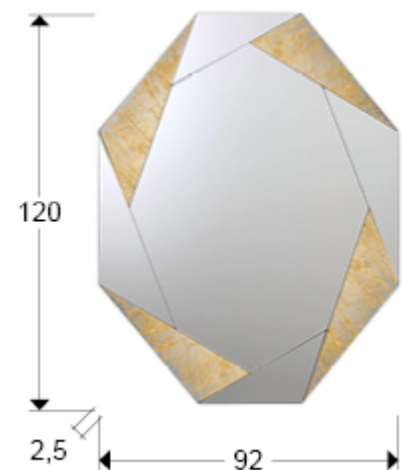

## Laverna

434751

Espejos de cristal

Espejo con lunas biseladas y grafismo en PAN DE ORO.  
Trasera de DM lacado en negro. Preparado para colgar en posición horizontal o vertical.

### DIMENSIONES

Dimensiones: ↔ 92,0 ↓ 120,0 ↗ 2,5 cm  
Peso: 21,0 Kg

### DIMENSIONES CON EMBALAJE

Peso: 25,0 Kg  
Volumen: 0,1150m<sup>3</sup>  
Dimensiones: ↔ 103,0 ↓ 131,0 ↗ 8,5 cm

---

## INFORMACIÓN ADICIONAL

Material:Espejo, DM

Acabado: Pan de oro, Negro

Medidas de la luna: ↔73,5 ↓ 101,0 cm

Ancho del marco: 17,0 cm