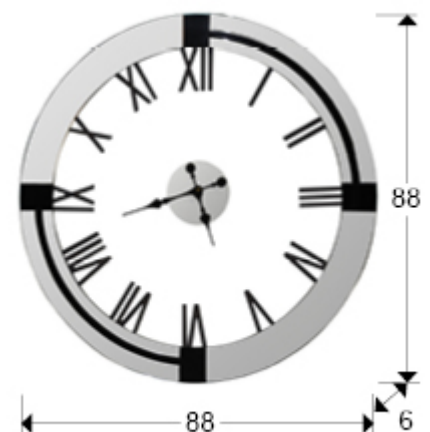

Times y Kairos

564724

Relojes

Reloj de pared. Esfera sin fondo, con mecanismo central independiente. Aro de espejos biselados sobre base de DM lacado, números y detalles decorativos en color negro. Pilas no incluidas.

INFORMACIÓN GENERAL

Catálogo: M41 Mobiliario y Decoración
Página: 122
Código EAN: 8435435332280
Tipo: Relojes
Colección: Times y Kairos

DIMENSIONES

Ø 87,0 x 7,0 cm
Peso: 10,0 Kg

DIMENSIONES CON EMBALAJE

Peso: 13,0 Kg
Volumen: 0,1410m³
Dimensiones: ↔ 96,0 ↓ 98,0 ↗ 15,0 cm

INFORMACIÓN ADICIONAL

Material: Cristal, DM.
Acabado: Espejo plata, negro.