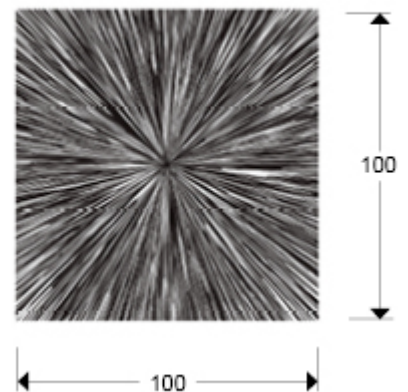

## Centrifugo

301565

Láminas y Fotografías

Fotografía impresa, montada en cristal templado. Incluye herraje para sujeción a pared.

### DIMENSIONES

Dimensiones: ↔ 100,0 ↓ 100,0 ↗ 0,4 cm  
Peso: 10,0 Kg