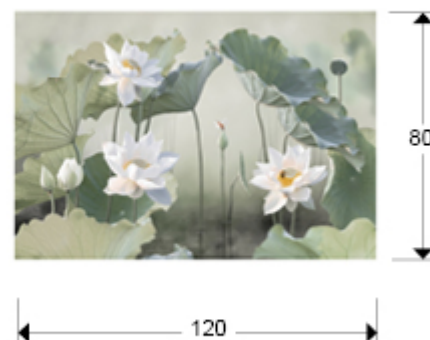

Nenufares

630429

Láminas y Fotografías

Fotografía impresa, montada en cristal templado. Incluye herraje para sujeción a pared.

INFORMACIÓN GENERAL

Catálogo: M41 Mobiliario y Decoración

Página: 8

Código EAN: 8435435336110

Tipo: Láminas y Fotografías

Colección: Nenufares

DIMENSIONES

Dimensiones: ↔ 120,0 ↓ 80,0 ↗ 0,4 cm
Peso: 9,6 Kg

DIMENSIONES CON EMBALAJE

Peso: 11,1 Kg
Volumen: 0,0560m³
Dimensiones: ↔ 128,0 ↓ 88,0 ↗ 5,0 cm

INFORMACIÓN ADICIONAL

Material: Cristal brillo

Acabado: Fotografía impresa