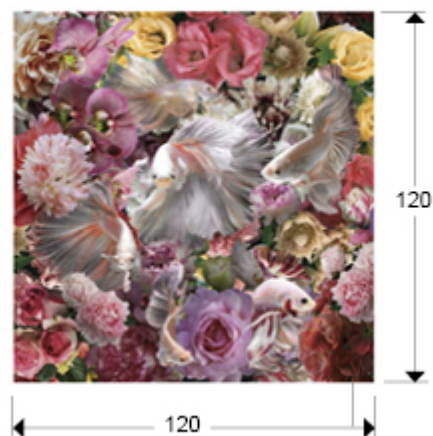

### INFORMACIÓN GENERAL

Catálogo: M41 Mobiliario y Decoración

Página: 10

Código EAN: 8435435336172

Tipo: Láminas y Fotografías

Colección: Peces Luchador Siam

### DIMENSIONES

Dimensiones: ↔ 120,0 ↓ 120,0 ↗ 0,4 cm  
Peso: 14,2 Kg

### DIMENSIONES CON EMBALAJE

Peso: 15,9 Kg  
Volumen: 0,0820m<sup>3</sup>  
Dimensiones: ↔ 128,0 ↓ 128,0 ↗ 5,0 cm