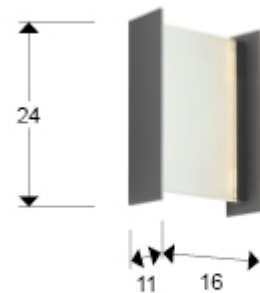

Matia

216324

Producto recomendado

Lámpara de pared para exterior. Realizada en aluminio fundido en acabado gris oscuro. Difusor: lamina de cristal matizado de 12mm. Índice protección: IP65. 18W LED, 570 lm, 3.000 K.

INFORMACIÓN GENERAL

Código EAN: 8435435337261
Colección: Matia

DIMENSIONES

Dimensiones: ↔ 17,0 ↓ 25,0 ↗ 9,0 cm
Peso: 2,1 Kg

DIMENSIONES CON EMBALAJE

Peso: 2,5 Kg
Volumen: 0,0160m³
Dimensiones: ↔ 25,0 ↓ 35,0 ↗ 18,0 cm

INFORMACIÓN ADICIONAL

Material: Aluminio, cristal
Acabado: Gris oscuro, opal
Medidas de la pantalla/tulipa: ↔ 13,3 ↓ 25,0 ↗ 1,2 cm
Florón (espacio para instalación): ↔ 15,8 ↓ 7,0 ↗ 4,2 cm