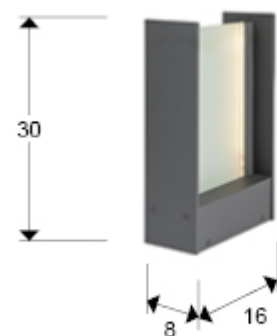

## Matia 216102

Iluminación exterior

Baliza de luz pequeña para exterior. Realizada en aluminio fundido en acabado gris oscuro. Difusor: lamina de cristal matizado de 12 mm. Índice protección: IP65. 18W LED, 460 lm, 3.000 K.

### DIMENSIONES

Dimensiones: ↔ 17,0 ↓ 30,0 ↗ 8,0 cm  
Peso: 2,5 Kg

### DIMENSIONES CON EMBALAJE

Peso: 2,9 Kg  
Volumen: 0,0170m<sup>3</sup>  
Dimensiones: ↔ 26,0 ↓ 39,0 ↗ 17,0 cm

---

## INFORMACIÓN ADICIONAL

Material: Aluminio, cristal  
Acabado: Gris oscuro, opal  
Medidas de la pantalla/tulipa: ↔ 14,0 ↓ 22,3 ↗ 1,2 cm  
Florón (espacio para instalación): ↔ 16,0 ↓ 6,5 ↗ 7,0 cm