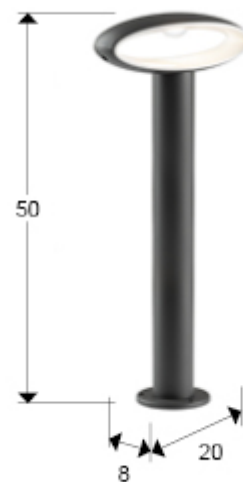

Vilo 311678

Iluminación exterior

Baliza de luz grande para exterior. Realizada en aluminio fundido en acabado gris oscuro. Difusor: Difusor acrílico opal. Índice protección: IP65. 8W LED, 361 lm, 3.000 K.

INFORMACIÓN GENERAL

Código EAN: 8435435337322
Tipo: Iluminación exterior
Colección: Vilo

DIMENSIONES

Dimensiones: ↔ 20,0 ↓ 50,0 ↗ 9,0 cm
Peso: 0,9 Kg

DIMENSIONES CON EMBALAJE

Peso: 1,4 Kg
Volumen: 0,0290m³
Dimensiones: ↔ 58,0 ↓ 17,0 ↗ 29,0 cm

INFORMACIÓN ADICIONAL

Material: Aluminio, acrílico.
Acabado: Gris oscuro, opal
Medidas de la pantalla/tulipa: ↔ 20,0 ↓ 7,5 ↗ 7,0 cm
Florón (espacio para instalación): ∅ 5,0 ↓ 41,5 cm