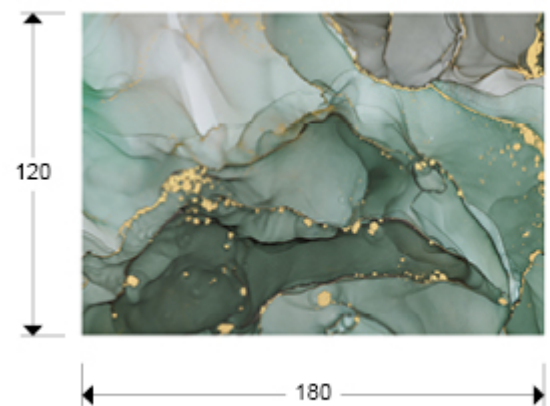

Fondo Marino

913571

Producto recomendado

Láminas y Fotografías

Fotografía impresa, montada en cristal templado. Incluye herraje para sujeción a pared.

INFORMACIÓN GENERAL

Código EAN: 8435435337490
Tipo: Láminas y Fotografías
Colección: Fondo Marino

DIMENSIONES

Dimensiones: ↔ 180,0 ↓ 120,0 ↘ 0,4 cm
Peso: 21,6 Kg

DIMENSIONES CON EMBALAJE

Peso: 25,3 Kg
Volumen: 0,2210m³
Dimensiones: ↔ 192,0 ↓ 128,0 ↘ 9,0 cm

INFORMACIÓN ADICIONAL

Material: Cristal templado brillo
Acabado: Fotografía impresa.