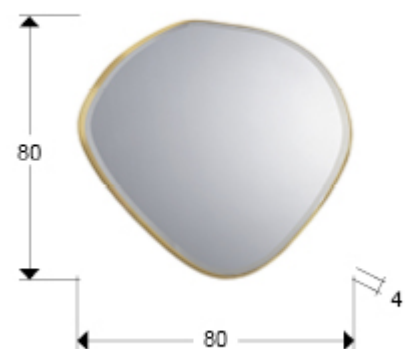

Mimo 272250

Espejos con marco

Espejo con forma de óvalo irregular, con marco de DM acabado en PAN DE ORO y luna biselada.

INFORMACIÓN GENERAL

Código EAN: 8435435337919
Tipo: Espejos con marco
Colección: Mimo

DIMENSIONES

Dimensiones: ↔ 80,0 ↓ 80,0 ↗ 4,0 cm
Peso: 10,2 Kg

DIMENSIONES CON EMBALAJE

Peso: 12,3 Kg
Volumen: 0,0860m³
Dimensiones: ↔ 82,0 ↓ 87,0 ↗ 12,0 cm

INFORMACIÓN ADICIONAL

Material: Cristal, DM.
Acabado: Espejo, pan de oro.
Medidas de la luna: ↔ 77,0 ↓ 79,0 cm