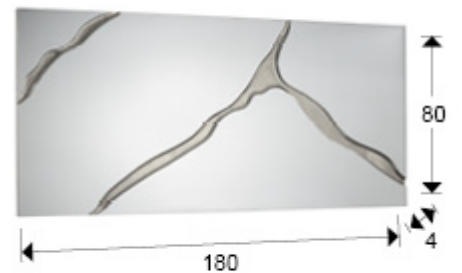

## Surcos

487481

Espejos de cristal

Espejo rectangular con base de DM acabado en PAN DE PLATA. Preparado para colgar en posición vertical y horizontal.

### DIMENSIONES

Dimensiones: ↔ 80,0 ↓ 180,0 ↗ 4,0 cm  
Peso: 38,6 Kg