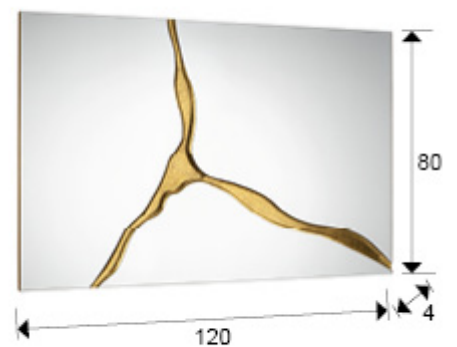

Surcos

487351

Espejos de cristal

Espejo rectangular con base de DM acabado en PAN DE ORO. Preparado para colgar en posición vertical y horizontal.

INFORMACIÓN GENERAL

Código EAN: 8435435339579
Tipo: Espejos de cristal
Colección: Surcos

DIMENSIONES

Dimensiones: ↔ 80,0 ↓ 120,0 ↗ 4,0 cm
Peso: 23,0 Kg

DIMENSIONES CON EMBALAJE

Peso: 29,4 Kg
Volumen: 0,1100m³
Dimensiones: ↔ 128,0 ↓ 86,0 ↗ 10,0 cm

INFORMACIÓN ADICIONAL

Material: Cristal, DM.
Acabado: Espejo, PAN DE ORO.