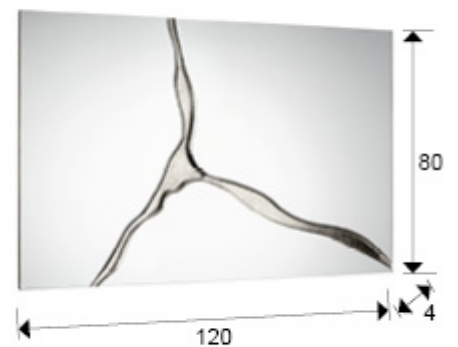

Surcos

487368

Espejos de cristal

Espejo rectangular con base de DM acabado en PAN DE PLATA. Preparado para colgar en posición vertical y horizontal.

INFORMACIÓN GENERAL

Código EAN: 8435435339586

Tipo: Espejos de cristal

Colección: Surcos

DIMENSIONES

Dimensiones: ↔ 80,0 ↓ 120,0 ↗ 4,0 cm
Peso: 23,0 Kg

DIMENSIONES CON EMBALAJE

Peso: 29,4 Kg
Volumen: 0,1100m³
Dimensiones: ↔ 128,0 ↓ 86,0 ↗ 10,0 cm

INFORMACIÓN ADICIONAL

Material: Cristal, DM.
Acabado: Espejo, PAN DE PLATA