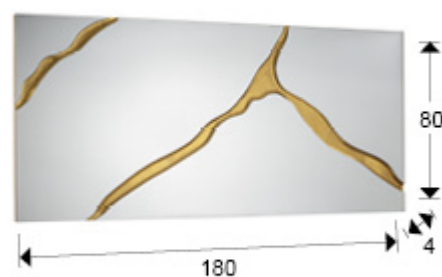

## Surcos

487474

Producto recomendado

Espejos de cristal

Espejo rectangular con base de DM acabado en PAN DE ORO. Preparado para colgar en posición vertical y horizontal.

### DIMENSIONES

Dimensiones: ↔ 80,0 ↓ 180,0 ↗ 4,0 cm  
Peso: 38,6 Kg