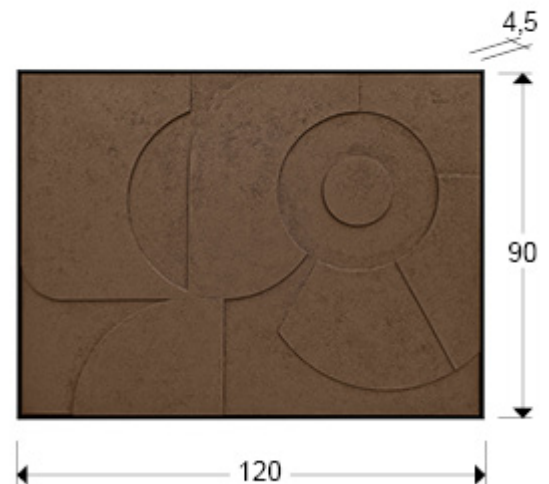

Morphos

630580

Bajorrelieves

.MORPHOS- Composición geométrica. Bajorrelieve realizado con láminas de EVA decoradas y montadas sobre bastidor. Marco de poliestireno negro.

INFORMACIÓN GENERAL

Código EAN: 8435435339814

Tipo: Bajorrelieves

Colección: Morphos

DIMENSIONES

Dimensiones: ↔ 120,0 ↓ 90,0 ↗ 4,5 cm
Peso: 3,5 Kg

DIMENSIONES CON EMBALAJE

Peso: 5,0 Kg
Volumen: 0,0860m³
Dimensiones: ↔ 126,0 ↓ 98,0 ↗ 7,0 cm

INFORMACIÓN ADICIONAL

Material:Lienzo, láminas EVA, marco PS
Acabado: Pintura acrílica, negro