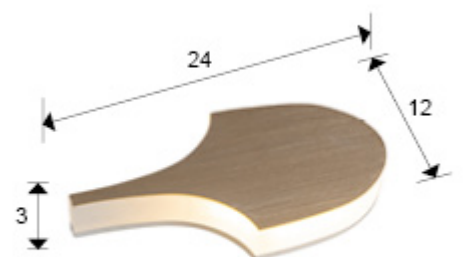

Serea

689436

Lámparas de pared

Producto recomendado

Lámpara de pared realizada en metal y aluminio acabado anodizado dorado. Difusor de metacrilato opal. Perfil normal. Preparado para instalación individual o en combinación de varios apliques. 6W LED, 510lm, 3.000K

INFORMACIÓN GENERAL

Código EAN: 8435435339197

Tipo: Lámparas de pared

Colección: Serea

DIMENSIONES

Dimensiones: ↔ 12,0 ↓ 24,0 ↗ 3,0 cm

Peso: 0,5 Kg

DIMENSIONES CON EMBALAJE

Peso: 0,6 Kg

Volumen: 0,0040m³

Dimensiones: ↔ 27,0 ↓ 9,0 ↗ 16,0 cm

INFORMACIÓN TÉCNICA

Cifra IP: IP 20
Clase eléctrica: Class 2
Potencia máxima: 6W
Voltaje: 200/240 V
Frecuencia: 50/60 Hz
Flujo luminoso: 510 lm
Temperatura de color: 3.000 K
Vida media: 20.000 h
Factor de potencia: >0.5
CRI: >80