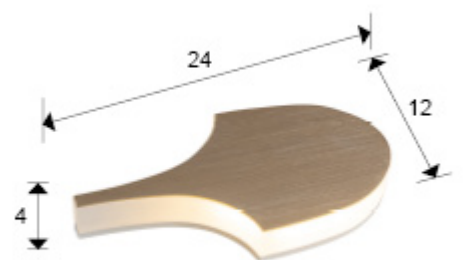

Serea

689542

Lámparas de pared

Producto recomendado

Lámpara de pared realizada en metal y aluminio acabado anodizado dorado. Difusor de metacrilato opal. Perfil grueso. Preparado para instalación individual o en combinación de varios apliques. 6W LED, 510lm, 3.000K

INFORMACIÓN GENERAL

Código EAN: 8435435339203

Tipo: Lámparas de pared

Colección: Serea

DIMENSIONES

Dimensiones: ↔ 12,0 ↓ 24,0 ↗ 4,0 cm

Peso: 0,5 Kg

DIMENSIONES CON EMBALAJE

Peso: 0,7 Kg

Volumen: 0,0040m³

Dimensiones: ↔ 27,0 ↓ 9,0 ↗ 16,0 cm

INFORMACIÓN TÉCNICA

Cifra IP: IP 20
Clase eléctrica: Class 2
Potencia máxima: 6W
Voltaje: 200/240 V
Frecuencia: 50/60 Hz
Flujo luminoso: 510 lm
Temperatura de color: 3.000 K
Vida media: 20.000 h
Factor de potencia: >0.5
CRI: >80