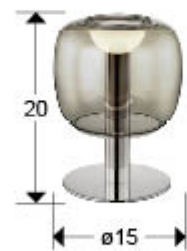

## Icon 209212

Lámparas sobremesa

Lámpara de sobremesa realizado en metal acabado cromo.  
Tulipa de cristal soplado acabado smoke. Iluminación LED  
5W, 500 lm, 3.000K.

### DIMENSIONES

Dimensiones: ø 15,0 ↑ 20,0 cm  
Peso: 1,0 Kg

### DIMENSIONES CON EMBALAJE

Peso: 1,6 Kg  
Volumen: 0,0160m<sup>3</sup>  
Dimensiones: ↔ 23,0 ↓ 31,0 ↘ 23,0 cm

---

## INFORMACIÓN ADICIONAL

Material: Metal, cristal  
Acabado: Cromado, smoke  
Medidas de la pantalla/tulipa: Ø 15,0 ↑ 13,0 cm