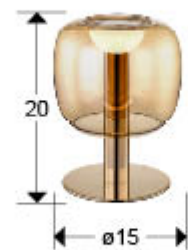

Icon

209229

Lámparas sobremesa

Producto recomendado

Lámpara de sobremesa realizado en metal acabado oro brillo. Tulipa de cristal soplado acabado ambar. Iluminación LED 5W, 500 lm, 3.000K.

INFORMACIÓN GENERAL

Código EAN: 8435435339869

Tipo: Lámparas sobremesa

Colección: Icon

DIMENSIONES

Dimensiones: \varnothing 15,0 \updownarrow 20,0 cm
Peso: 1,0 Kg

DIMENSIONES CON EMBALAJE

Peso: 1,6 Kg
Volumen: 0,0160m³
Dimensiones: \leftrightarrow 23,0 \updownarrow 31,0 \swarrow 23,0 cm

INFORMACIÓN ADICIONAL

Material: Metal, cristal
Acabado: Oro brillo, ambar.
Medidas de la pantalla/tulipa: Ø 15,0 ↑ 13,0 cm