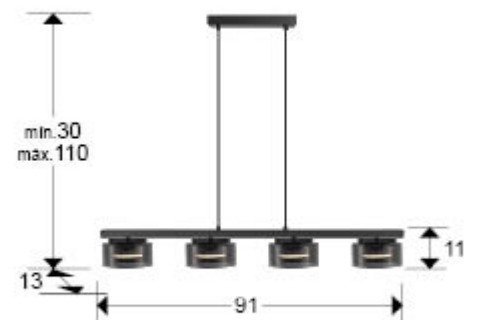

## Olaia 12695

Lámparas de techo

Lámpara realizada en metal acabado negro mate. 4 Tulipas de cristal smoky. Regulable en altura.

Producto recomendado

Para los mercados con voltaje a 110v, se enviará el producto sin bombillas. -Incluye 4 GX53 LED 6W

### DIMENSIONES

Dimensiones: ↔ 91,0 ↓ 11,0 ↗ 13,0 cm  
Altura instalada: 30,0/ máx. 110,0 cm  
Peso: 2,4 Kg

### DIMENSIONES CON EMBALAJE

Peso: 3,7 Kg  
Volumen: 0,0470m<sup>3</sup>  
Dimensiones: ↔ 97,0 ↓ 20,0 ↗ 24,0 cm

---